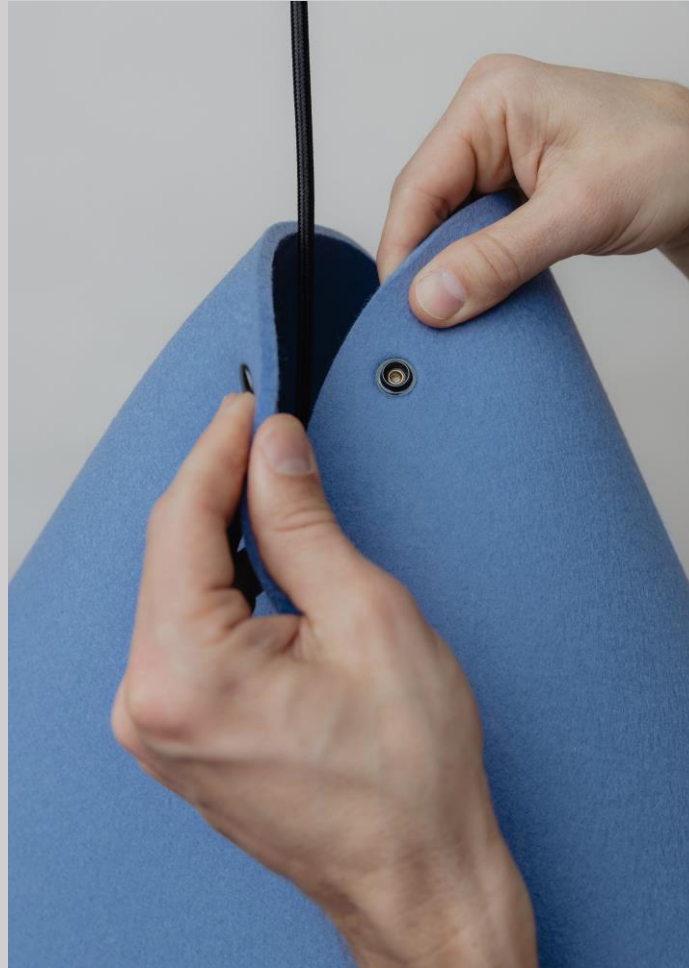

Anbau Lampenschirm Lampenschirm konisch