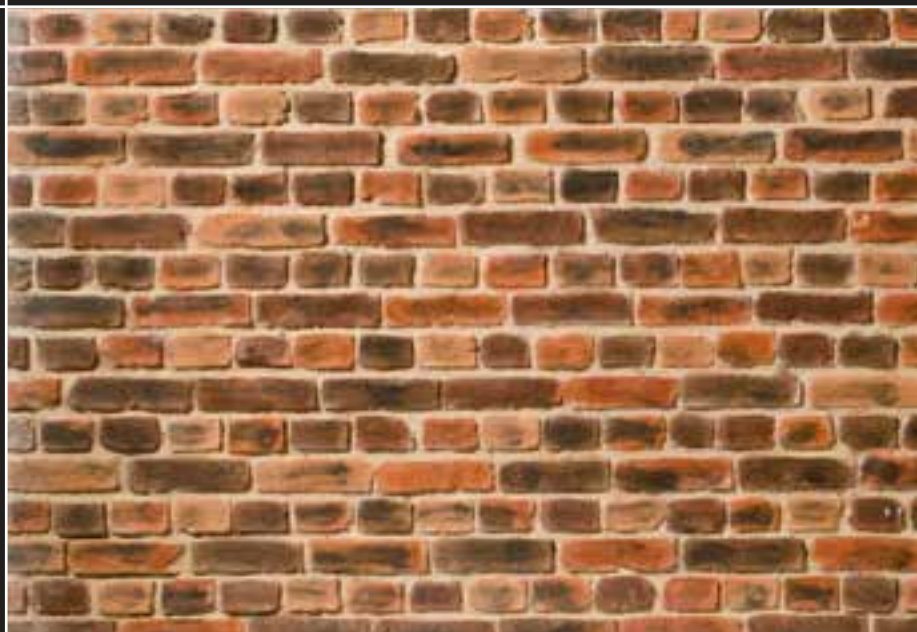

Ardesio Steinpaneel

AS464 3340 x 1330 mm

Abnahme: 1 Stück

Paket = 4,442 m²